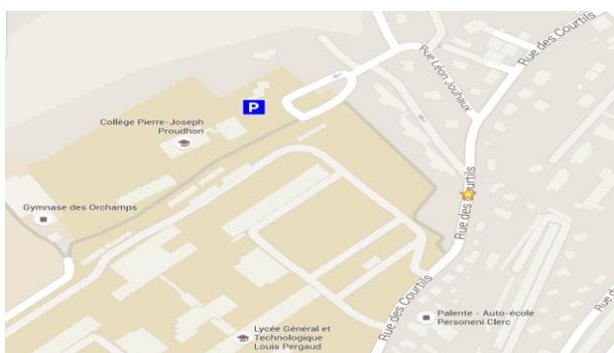

À l'attention de l'ensemble des parents d'élèves

Plan d'accès au lycée : http://www.lyceepergaud.fr/?page_id=10

Lors des réunions au lycée, le stationnement est conseillé dans la cour du lycée (entrée par la rue des Courtils).

Nous vous rappelons que **les parents des élèves internes** sont autorisés à utiliser le parking du personnel les lundis matins et vendredis soirs pour mieux accompagner leurs enfants.

Les demi-tours sont également déconseillés à hauteur de l'entrée du parking du personnel.

Nous vous invitons dans toute la mesure du possible, à **quitter le lycée par la gauche** pour éviter le flux important, notamment le vendredi soir.

Dépose minute

Vous disposez désormais d'une zone destinée à déposer ou à récupérer vos enfants à condition que votre arrêt soit court. L'espace qui vous est accessible dans la rue des Courtils est marqué « **Livraison** » et correspond à l'ancienne zone réservée aux transports en commun

Un parking public est également accessible en amont de la rue des Courtils : Accès par la rue Léon Jouhaux pour s'y rendre (proche collège Proudhon).