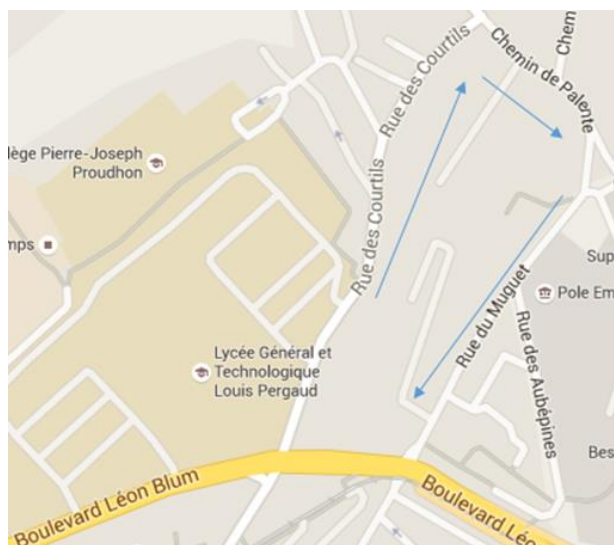

À l'attention de l'ensemble des parents d'élèves

Plan d'accès au lycée : http://www.lyceepergaud.fr/?page_id=10

Lors des réunions au lycée, le stationnement est conseillé dans la cour du lycée (entrée par la rue des Courtils).

Nous vous invitons dans toute la mesure du possible, à **quitter le lycée par la gauche** pour éviter le flux important, notamment le vendredi soir.

Dépose minute

Vous disposez désormais d'une zone destinée à déposer ou à récupérer vos enfants à condition que votre arrêt soit court. L'espace qui vous est accessible dans la rue des Courtils est marqué « **Livraison** » et correspond à l'ancienne zone réservée aux transports en commun

Un parking public est également accessible en amont de la rue des Courtils : Accès par la rue Léon Jouhaux pour s'y rendre (proche collège Proudhon).