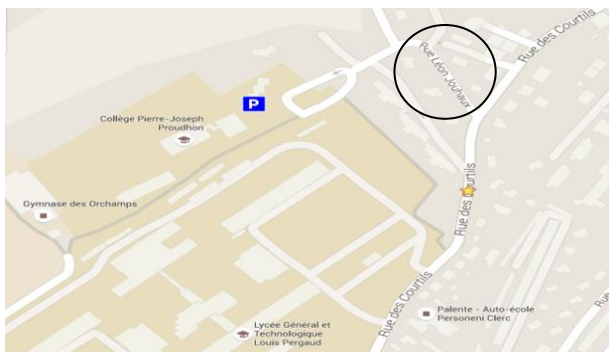

Les demi-tours sont également déconseillés à hauteur des passages-piétons et de l'entrée du parking du personnel du lycée pour la sécurité des piétons tout particulièrement.

Dépose minute

Vous disposez désormais d'une zone destinée à déposer ou à récupérer vos enfants à condition que votre arrêt soit court. L'espace qui vous est accessible dans la rue des Courtils est marqué « Livraison » et correspond à l'ancienne zone réservée aux transports en commun.

Nous vous prions de bien vouloir évoquer ce sujet avec vos enfants s'ils sont concernés.

Annexe

Remonter la rue des Courtils en quittant le parking du personnel par la gauche, puis au feu tourner à droite et suivre la rue « Chemin de Palente ». À l'intersection, à hauteur de l'école Condorcet, tourner à droite et suivre la rue du Muguet.

À hauteur du carrefour,

Tourner à droite pour la direction Dole-Vesoul,

Tourner à gauche pour la direction Belfort-Montbéliard.

Un parking public est également accessible en amont de la rue des Courtils :

Accès par la rue Léon Jouhaux pour s'y rendre (proche collège Proudhon).