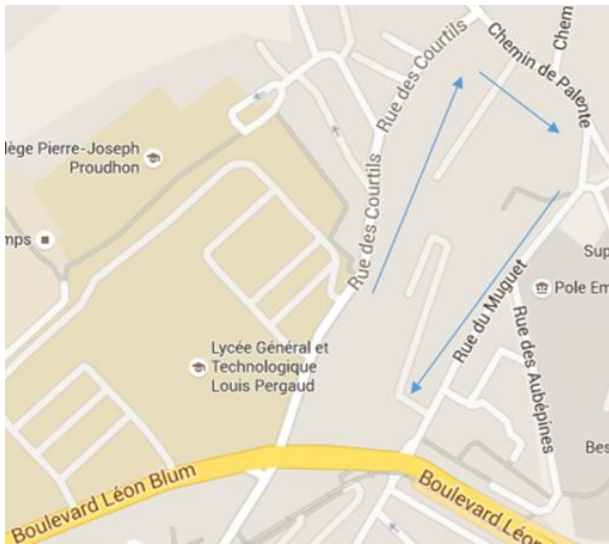

Les demi-tours sont également déconseillés à hauteur des passages-piétons et de l'entrée du parking du personnel du lycée pour la sécurité des piétons tout particulièrement.

Dépose minute

Vous disposez désormais d'une zone destinée à déposer ou à récupérer vos enfants à condition que votre arrêt soit court. L'espace qui vous est accessible dans la rue des Courtils est marqué « Livraison » et correspond à l'ancienne zone réservée aux transports en commun.

Nous vous prions de bien vouloir évoquer ce sujet avec vos enfants s'ils sont concernés.

Annexe

Remonter la rue des Courtils en quittant le parking du personnel par la gauche, puis au feu tourner à droite et suivre la rue « Chemin de Palente ». À l'intersection, à hauteur de l'école Condorcet, tourner à droite et suivre la rue du Muguet.

À hauteur du carrefour,

Tourner à droite pour la direction Dole-Vesoul,

Tourner à gauche pour la direction Belfort-Montbéliard.

Un parking public est également accessible en amont de la rue des Courtils :

Accès par la rue Léon Jouhaux pour s'y rendre (proche collège Proudhon).