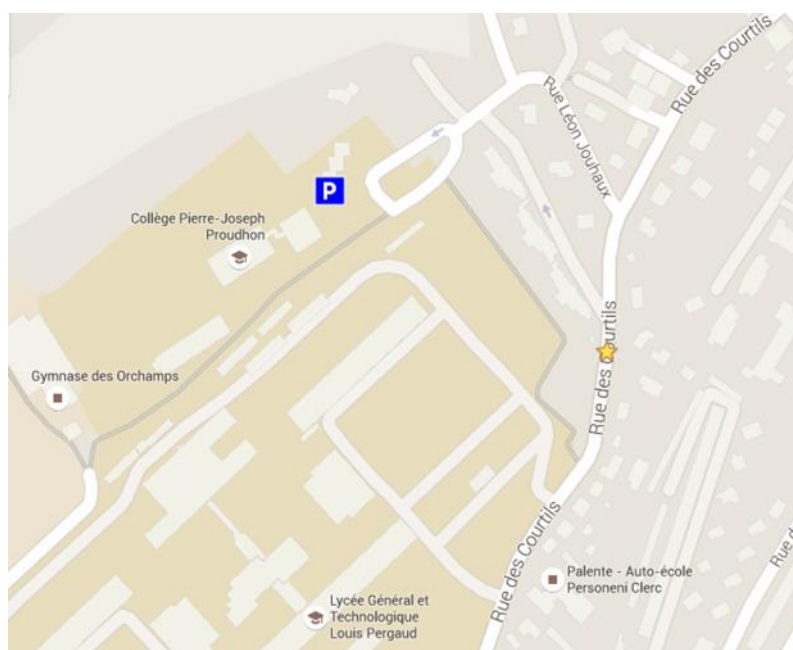

A l'attention de l'ensemble des parents d'élèves :

Plan d'accès au lycée : http://www.lyceepergaud.fr/?page_id=10

Lors des réunions au lycée, le stationnement est conseillé dans la cour du lycée (entrée par la rue des Courtils).

Un parking public est également accessible en amont de la rue des Courtils :
Accès par la rue Léon Jouhaux pour s'y rendre (proche collège Proudhon).

A l'attention des parents des élèves internes :

Le vendredi soir, les parents des élèves internes peuvent stationner sur le parking du personnel : (Entrée par la rue des Courtils – ne pas utiliser les couloirs de BUS de cette rue pour stationner son véhicule).

Entre 17h et 18h30, dans la mesure du possible, privilégier la sortie du parking du lycée par la gauche afin de diminuer la circulation dans la rue jouxtant le lycée durant les dessertes de BUS.