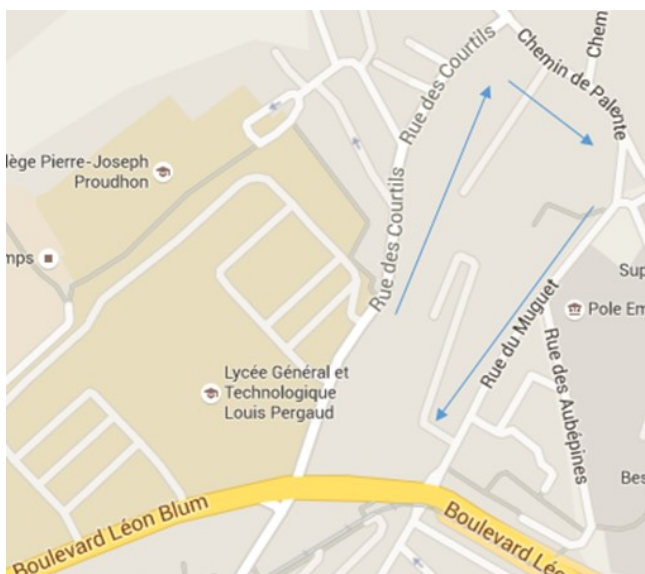

A l'attention de l'ensemble des parents d'élèves :

Plan d'accès au lycée : http://www.lyceepergaud.fr/?page_id=10

Lors des réunions au lycée, le stationnement est conseillé dans la cour du lycée (entrée par la rue des Courtils).

Un parking public est également accessible en amont de la rue des Courtils :
Accès par la rue Léon Jouhaux pour s'y rendre (proche collège Proudhon).

A l'attention des parents des élèves internes :

Le vendredi soir, les parents des élèves internes peuvent stationner sur le parking du personnel :
(Entrée par la rue des Courtils – ne pas utiliser les couloirs de BUS de cette rue pour stationner son véhicule).

Entre 17h et 18h30, dans la mesure du possible, privilégier la sortie du parking du lycée par la gauche afin de diminuer la circulation dans la rue jouxtant le lycée durant les dessertes de BUS.