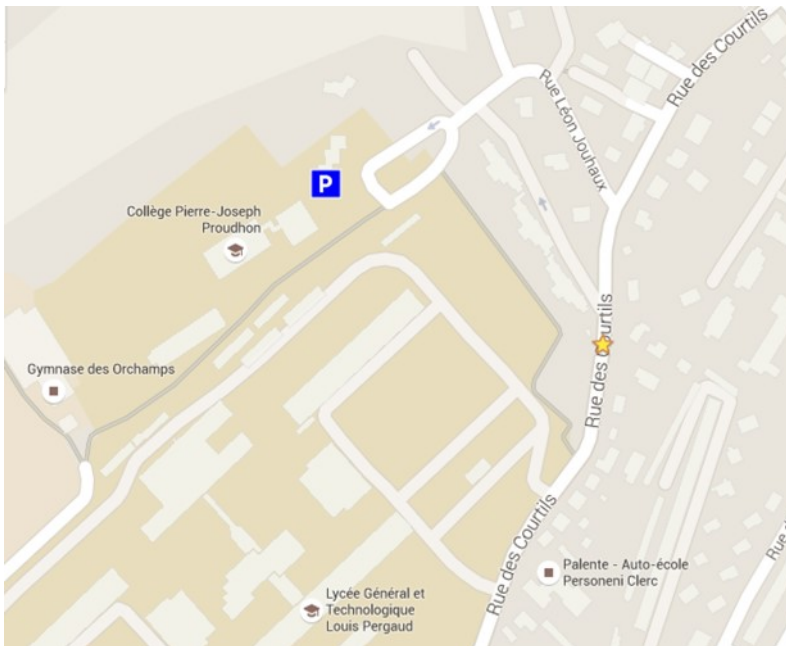

A l'attention de l'ensemble des parents d'élèves :

Plan d'accès au lycée : http://www.lyceepergaud.fr/?page_id=10

Lors des réunions au lycée, le stationnement est conseillé dans la cour du lycée (entrée par la rue des Courtils).

Un parking public est également accessible en amont de la rue des Courtils :
Accès par la rue Léon Jouhaux pour s'y rendre (proche collège Proudhon).

A l'attention des parents des élèves internes :

Le vendredi soir, les parents des élèves internes peuvent stationner sur le parking du personnel :
(Entrée par la rue des Courtils – ne pas utiliser les couloirs de BUS de cette rue pour stationner son véhicule).

Entre 17h et 18h30, dans la mesure du possible, privilégier la sortie du parking du lycée par la gauche afin de diminuer la circulation dans la rue jouxtant le lycée durant les dessertes de BUS.